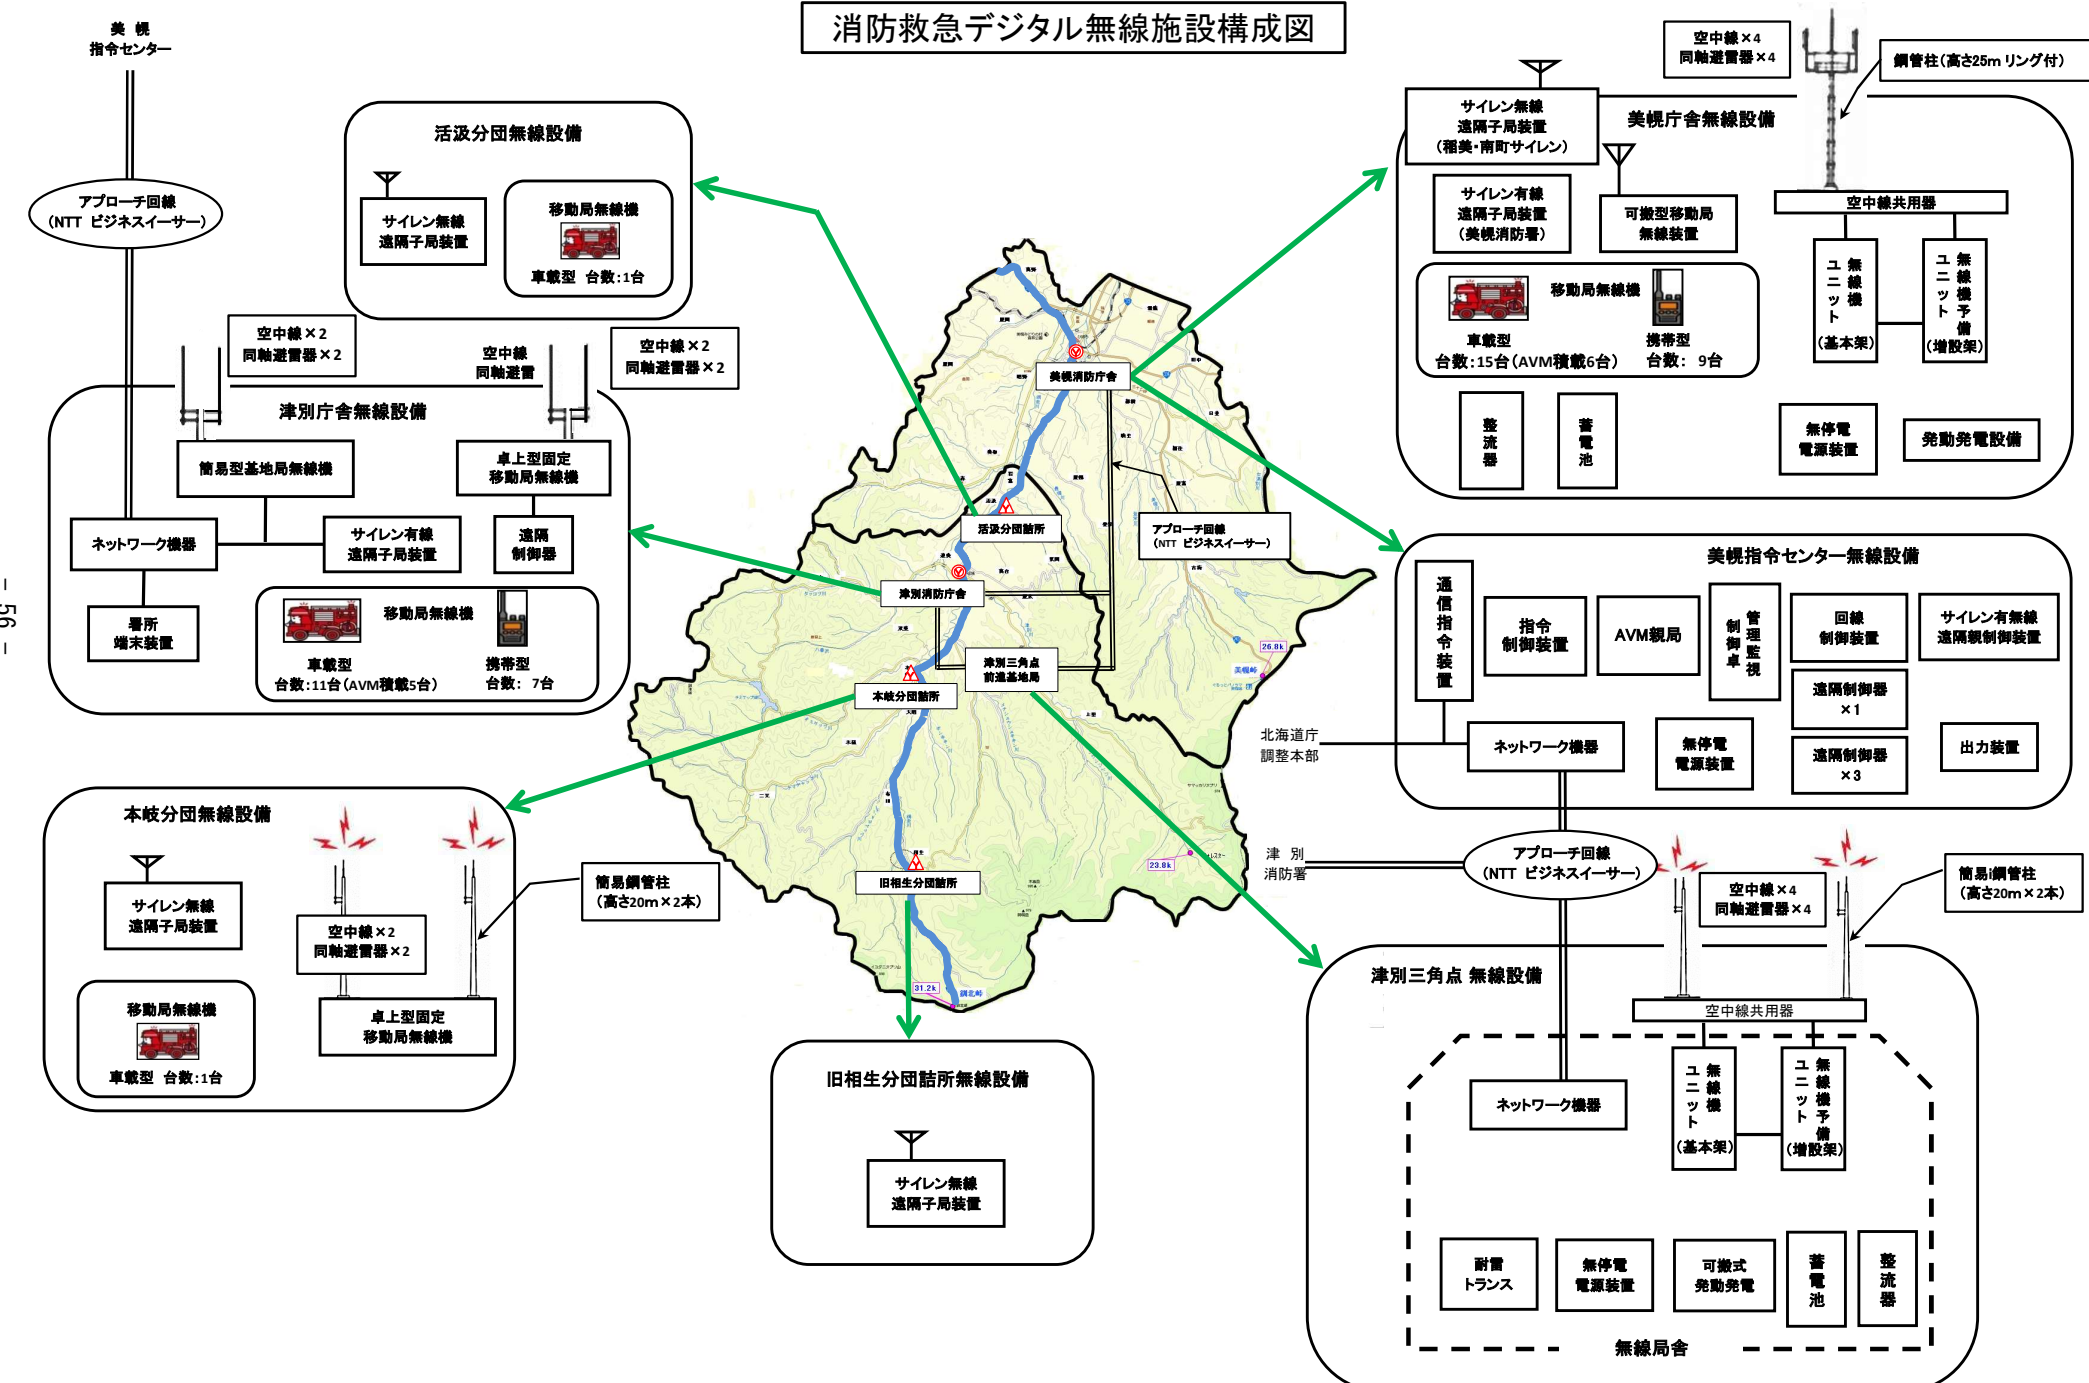

通 信 関 係

美幌・津別広域事務組合消防本部・美幌消防署通信指令室

通信指令システム概要

消防救急デジタル無線施設構成図

月別119番等受信状況

月	火災	救急	救助	その他 災害	いたずら	間違い	問合せ	誤報	虚報	転送	その他 (訓練)	合計
1月		112				3		1			8 (1)	124 (1)
2月		93		1		3				1	10 (4)	108 (4)
3月	1	121	1	4		4	2	1			12 (5)	146 (5)
4月	2	94	1	5		1	2	1			16 (4)	122 (4)
5月		114	1	4		2					13 (6)	134 (6)
6月	1	100		1		1	1				24 (15)	128 (15)
7月	1	129		3		3	3			1	11 (5)	151 (5)
8月	1	96	3	2		4	2				13 (8)	121 (8)
9月		90		2		2				2	14 (9)	110 (9)
10月		119	1	5		1	2			1	16 (15)	145 (15)
11月	3	107		1	1	4	3			1	18 (7)	138 (7)
12月		157	5	5		4	4	3			17 (8)	195 (8)
合計	9	1,332	12	33	1	32	19	6		6	172 (87)	1,622 (87)

既往3ヶ年間119番等受信状況

月	火災	救急	救助	その他 災害	いたずら	間違い	問合せ	誤報	虚報	転送	その他 (訓練)	合計
R2年	14	1,163	11	36		44	7	1	2	2	132 (66)	1,412 (66)
R3年	9	1,205	11	25	8	35	8	3		6	158 (83)	1,468 (83)
R4年	9	1,332	12	33	1	32	19	6		6	172 (87)	1,622 (87)
合計	32	3,700	34	94	9	111	34	10	2	14	462 (236)	4,502 (236)