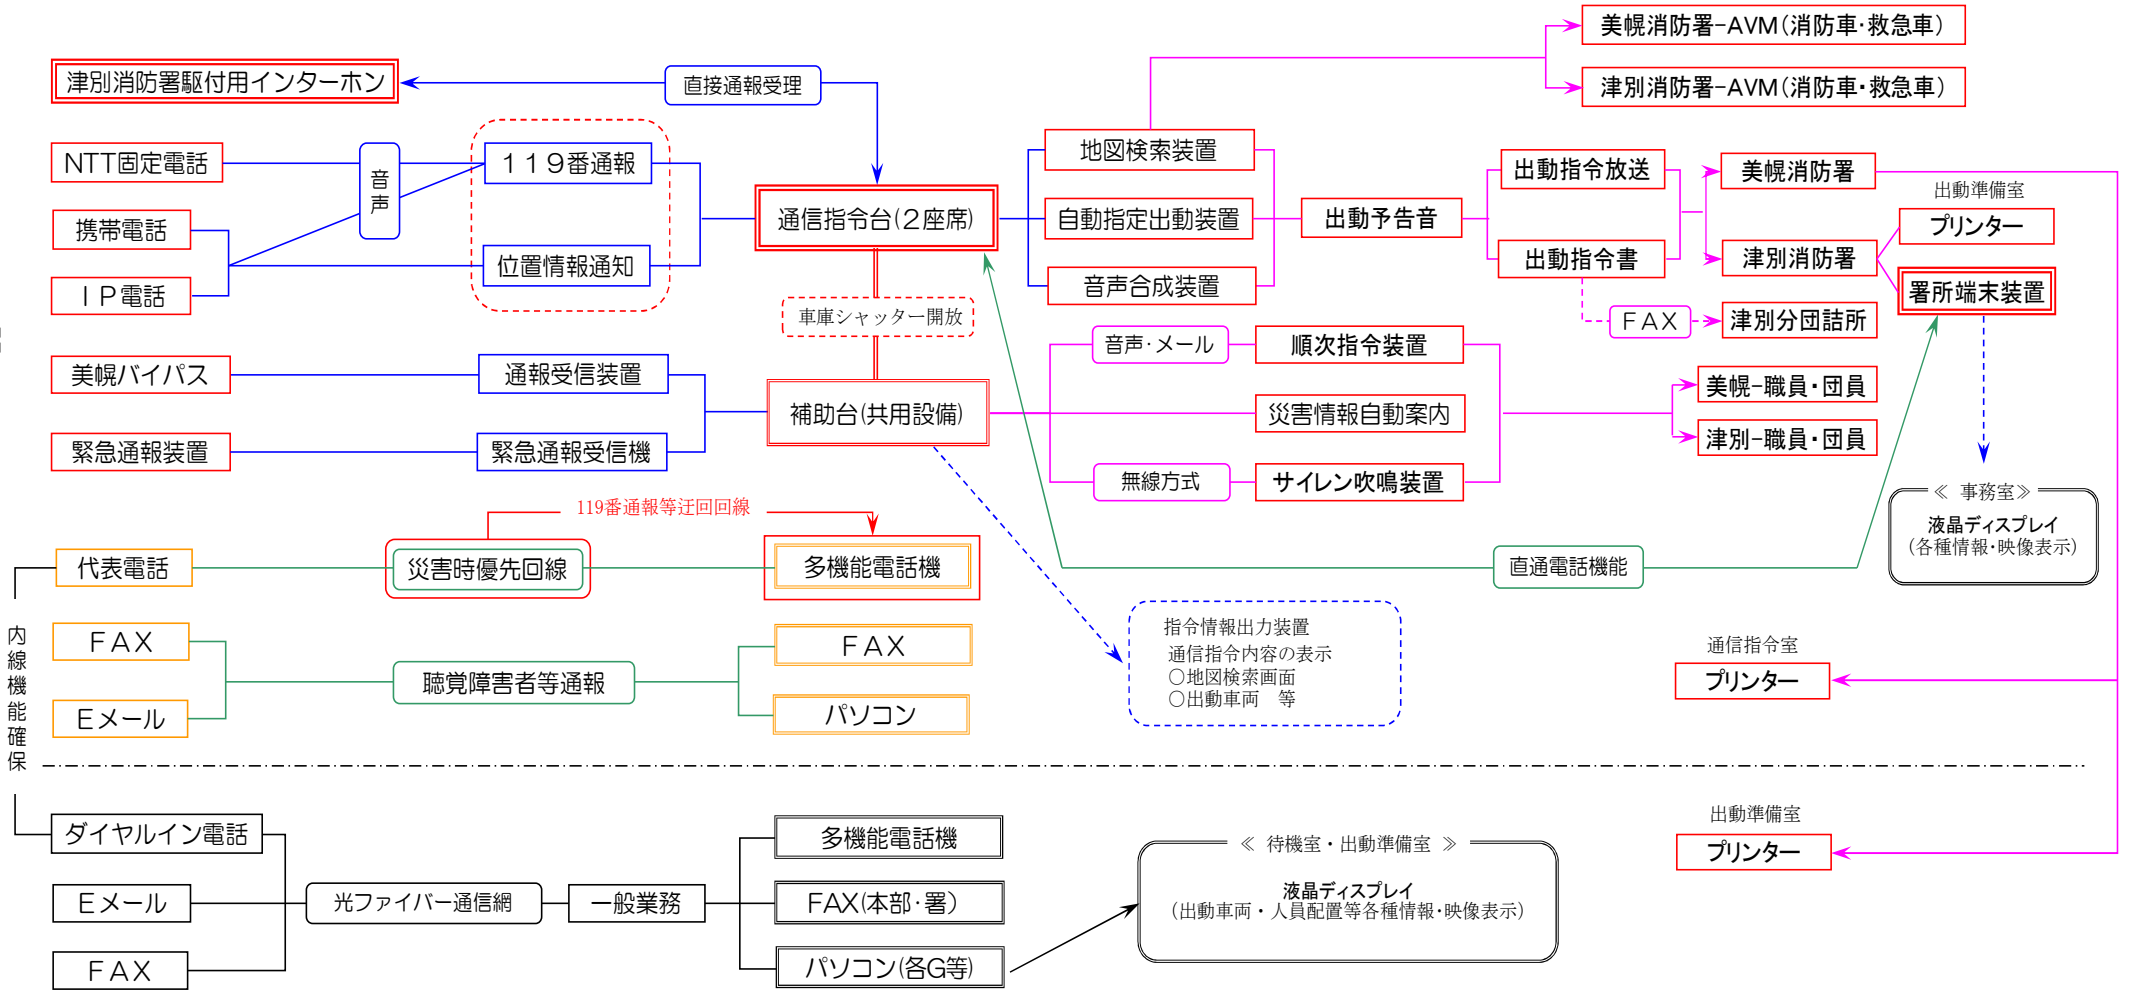

通 信 関 係

美幌・津別広域事務組合消防本部・美幌消防署通信指令室

通信指令システム概要

消防救急デジタル無線施設構成図

月別119番等受信状況

月	火災	救急	救助	その他 災害	いたずら	間違い	問合せ	誤報	虚報	転送	その他 (訓練)	合計
1月		112				3		1			8 (1)	124 (1)
2月		93		1		3				1	10 (4)	108 (4)
3月	1	121	1	4		4	2	1			12 (5)	146 (5)
4月	2	94	1	5		1	2	1			16 (4)	122 (4)
5月		114	1	4		2					13 (6)	134 (6)
6月	1	100		1		1	1				24 (15)	128 (15)
7月	1	129		3		3	3			1	11 (5)	151 (5)
8月	1	96	3	2		4	2				13 (8)	121 (8)
9月		90		2		2				2	14 (9)	110 (9)
10月		119	1	5		1	2			1	16 (15)	145 (15)
11月	3	107		1	1	4	3			1	18 (7)	138 (7)
12月		157	5	5		4	4	3			17 (8)	195 (8)
合計	9	1,332	12	33	1	32	19	6		6	172 (87)	1,622 (87)

既往3ヶ年間119番等受信状況

月	火災	救急	救助	その他 災害	いたずら	間違い	問合せ	誤報	虚報	転送	その他 (訓練)	合計
R2年	14	1,163	11	36		44	7	1	2	2	132 (66)	1,412 (66)
R3年	9	1,205	11	25	8	35	8	3		6	158 (83)	1,468 (83)
R4年	9	1,332	12	33	1	32	19	6		6	172 (87)	1,622 (87)
合計	32	3,700	34	94	9	111	34	10	2	14	462 (236)	4,502 (236)