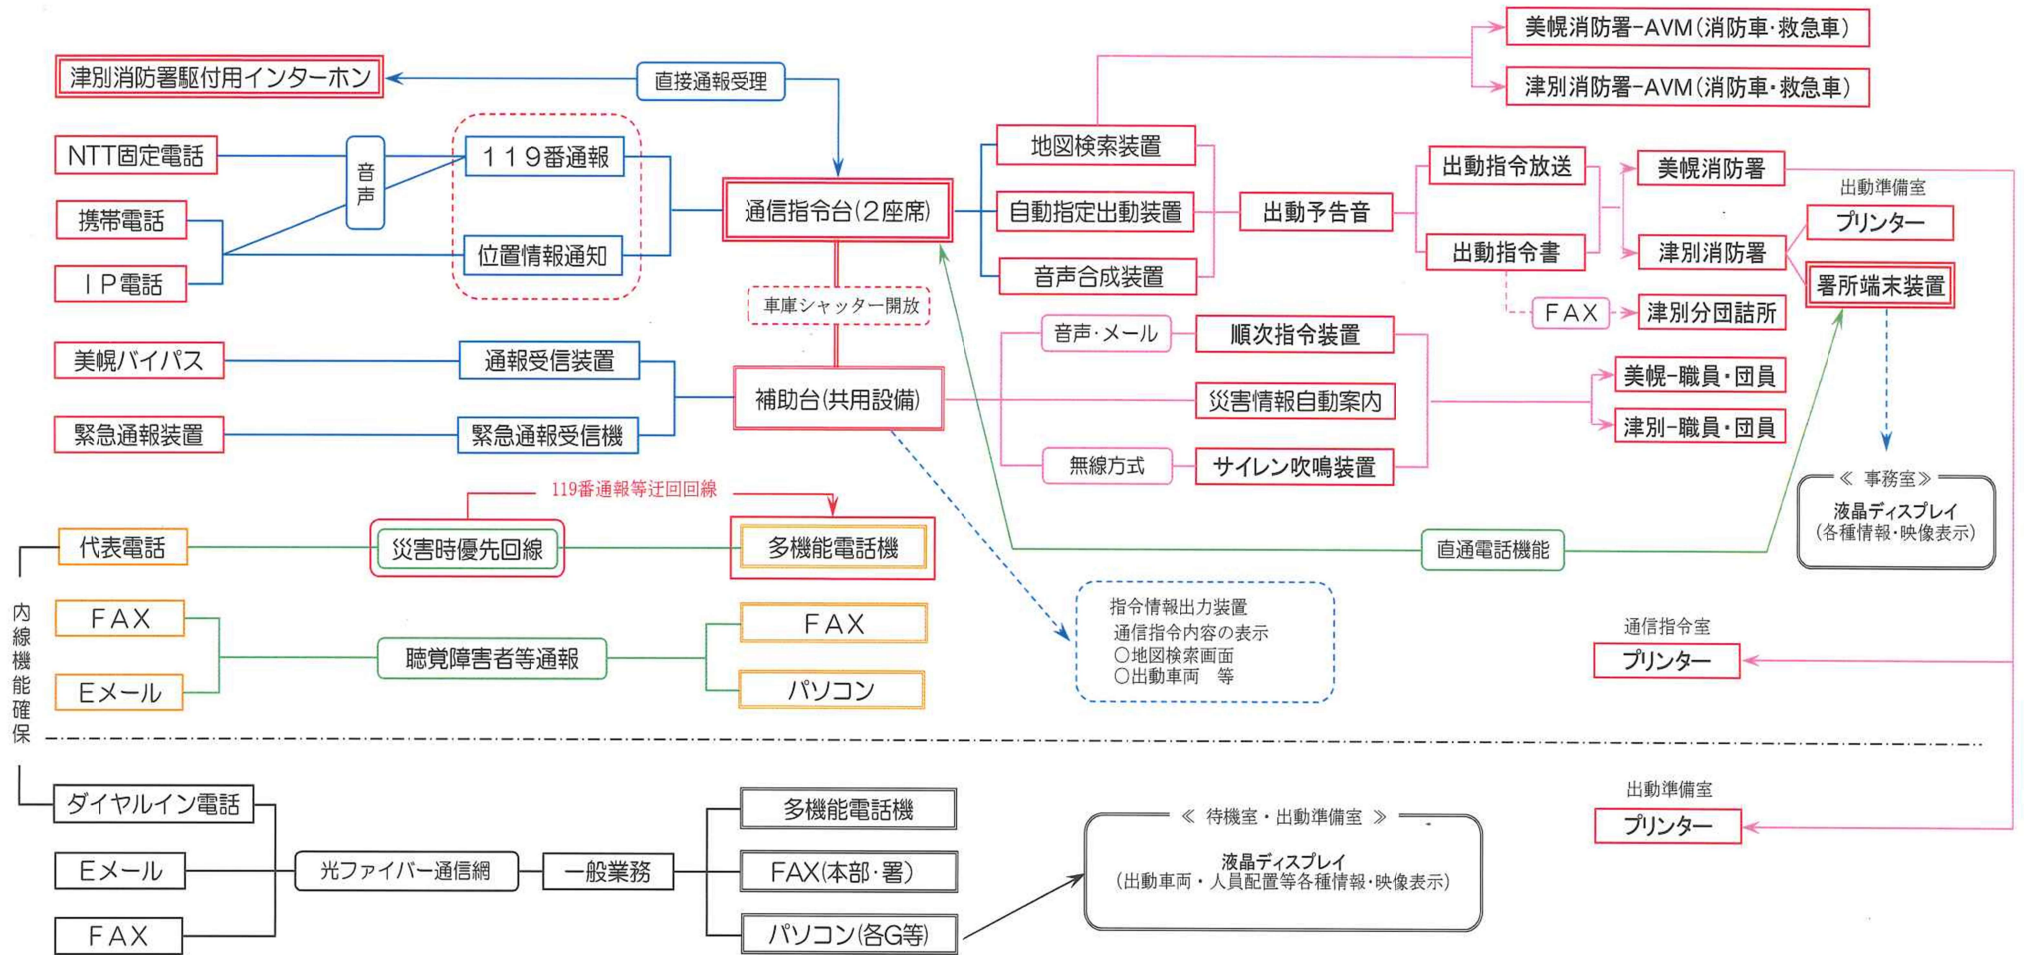

通 信 関 係

美幌・津別広域事務組合消防本部・美幌消防署通信指令室
令和2年6月24日 移設運用開始

通信指令システム概要

消防救急デジタル無線施設構成図

月別119番等受信状況

月	火災	救急	救助	その他 災害	いたずら	間違い	問合せ	誤報	虚報	転送	その他 (訓練)	合 計
1月	2	95	1	3		4	1				12 (3)	118 (3)
2月		107				3					17 (5)	127 (5)
3月	1	83	1	3		3					11 (7)	102 (7)
4月		93		3	1	3	1				20 (4)	121 (4)
5月		97	1	1	3	1				1	13 (3)	117 (3)
6月	3	108	1	4		4				1	16 (12)	137 (12)
7月	2	117		1	3	5	1	1			17 (12)	147 (12)
8月		91		1		3				2	7 (1)	104 (1)
9月		98		4		1	3			1	12 (9)	119 (9)
10月		103		1		2	1	2		1	13 (13)	123 (13)
11月	1	102	1		1	2					14 (12)	121 (12)
12月		111	6	4		4	1				6 (2)	132 (2)
合 計	9	1,205	11	25	8	35	8	3		6	158 (83)	1,468 (83)

既往3ヶ年間119番等受信状況

月	火災	救急	救助	その他 災害	いたずら	間違い	問合せ	誤報	虚報	転送	その他 (訓練)	合 計
H31年 R元年	17	1,186	10	44	5	26	17	2		5	166 (92)	1,478 (92)
R2年	14	1,163	11	36		44	7	1	2	2	132 (66)	1,412 (66)
R3年	9	1,205	11	25	8	35	8	3		6	158 (83)	1,468 (83)
合 計	40	3,554	32	105	13	105	32	6	2	13	456 (241)	4,358 (241)