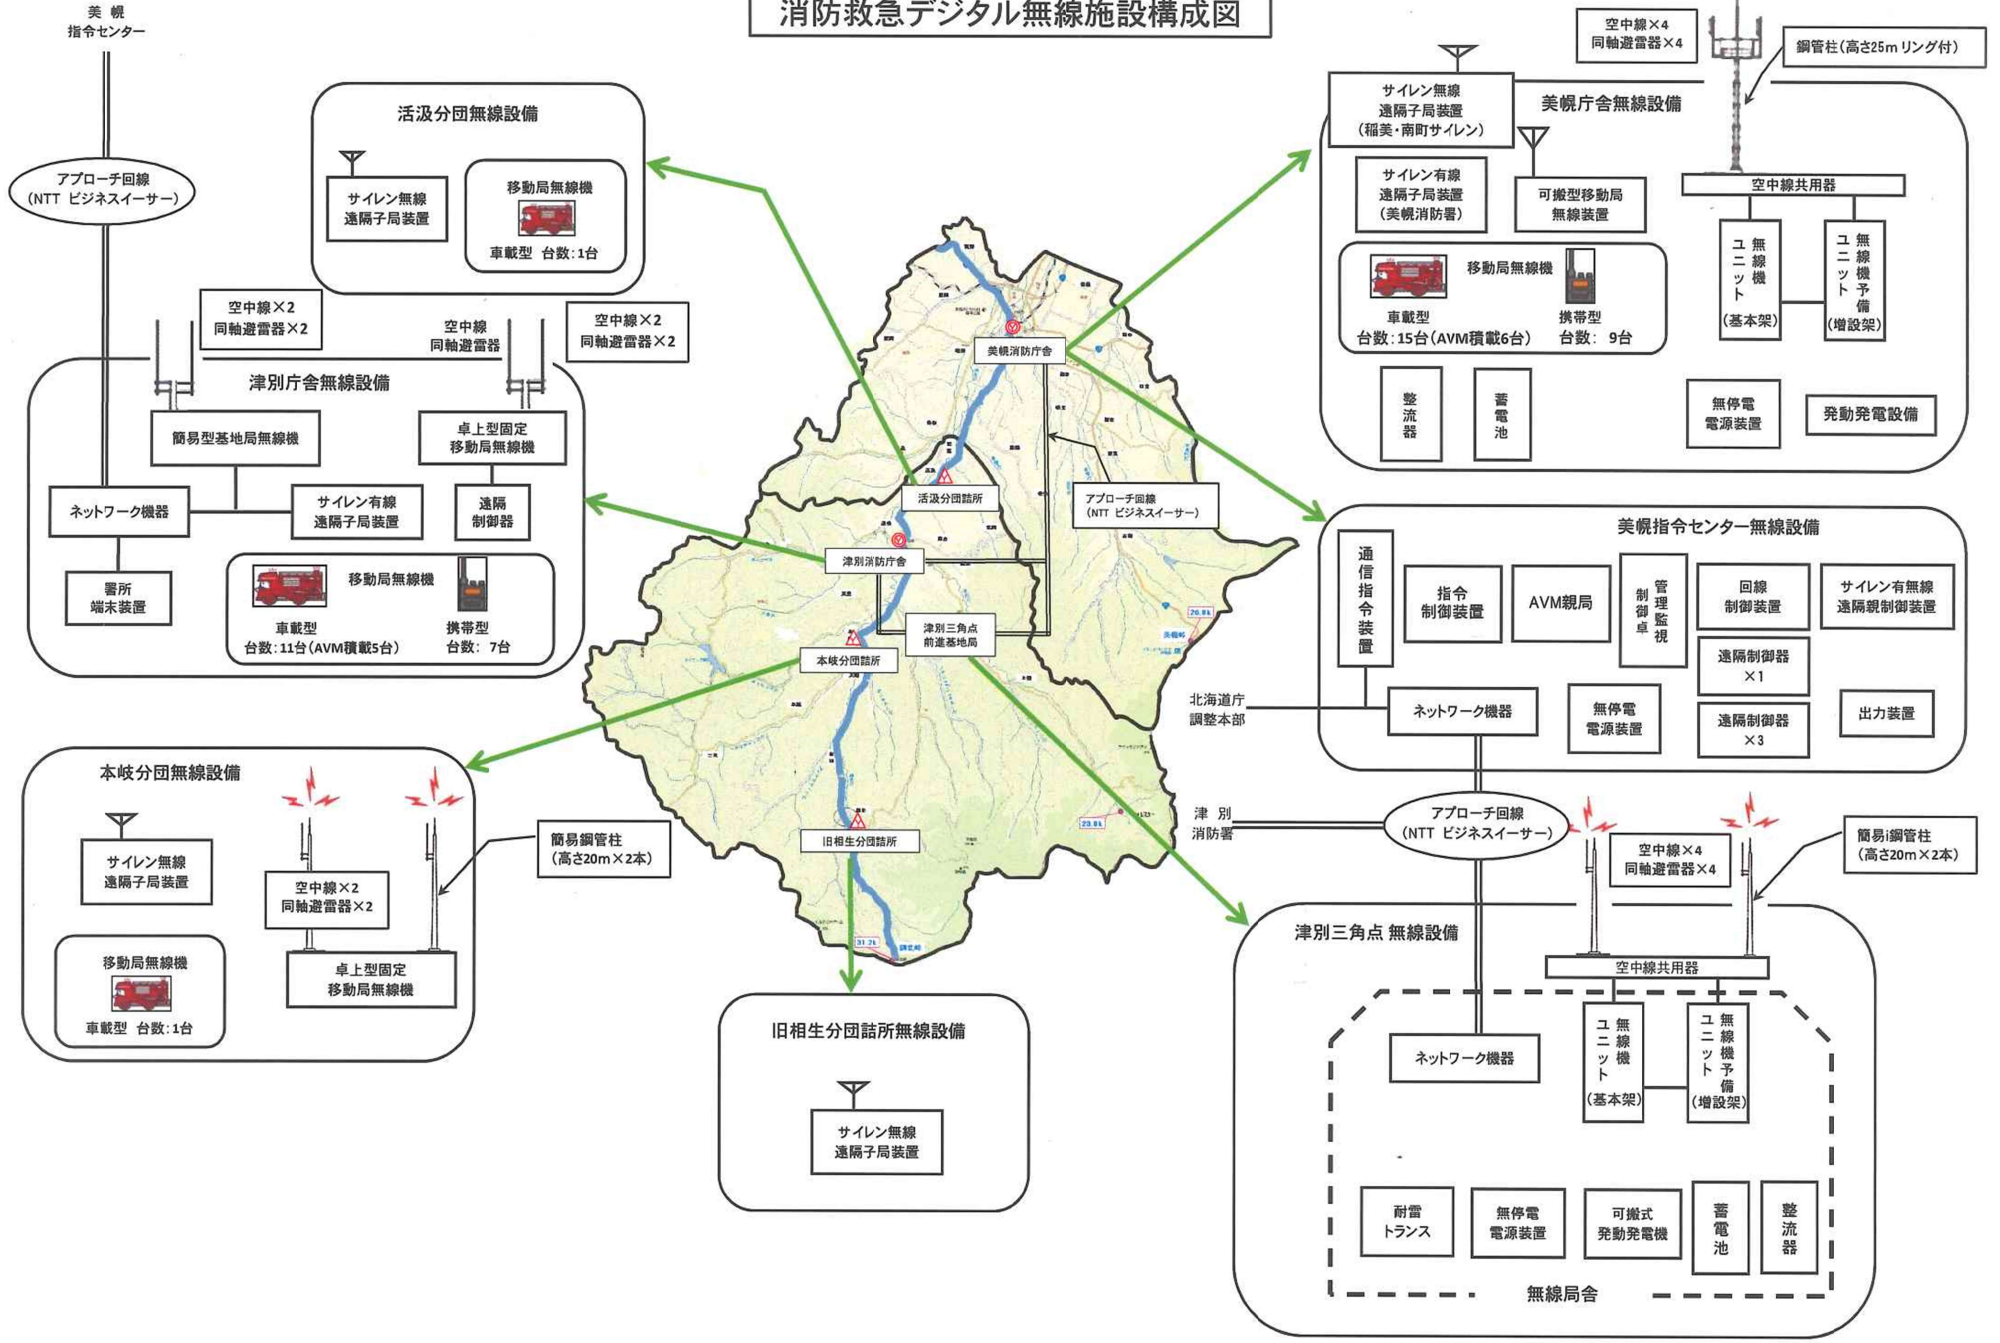

通 信 関 係

美幌・津別広域事務組合消防本部・美幌消防署通信指令室
令和2年6月24日 移設運用開始

通信指令システム概要

消防救急デジタル無線施設構成図

月別119番等受信状況

月	火災	救急	救助	その他 災害	いたずら	間違い	問合せ	誤報	虚報	転送	その他 (訓練)	合 計
1月	2	95	1	3		4	1				12 (3)	118 (3)
2月		107				3					17 (5)	127 (5)
3月	1	83	1	3		3					11 (7)	102 (7)
4月		93		3	1	3	1				20 (4)	121 (4)
5月		97	1	1	3	1				1	13 (3)	117 (3)
6月	3	108	1	4		4				1	16 (12)	137 (12)
7月	2	117		1	3	5	1	1			17 (12)	147 (12)
8月		91		1		3				2	7 (1)	104 (1)
9月		98		4		1	3			1	12 (9)	119 (9)
10月		103		1		2	1	2		1	13 (13)	123 (13)
11月	1	102	1		1	2					14 (12)	121 (12)
12月		111	6	4		4	1				6 (2)	132 (2)
合 計	9	1,205	11	25	8	35	8	3		6	158 (83)	1,468 (83)

既往3ヶ年間119番等受信状況

月	火災	救急	救助	その他 災害	いたずら	間違い	問合せ	誤報	虚報	転送	その他 (訓練)	合 計
H31年 R元年	17	1,186	10	44	5	26	17	2		5	166 (92)	1,478 (92)
R2年	14	1,163	11	36		44	7	1	2	2	132 (66)	1,412 (66)
R3年	9	1,205	11	25	8	35	8	3		6	158 (83)	1,468 (83)
合 計	40	3,554	32	105	13	105	32	6	2	13	456 (241)	4,358 (241)