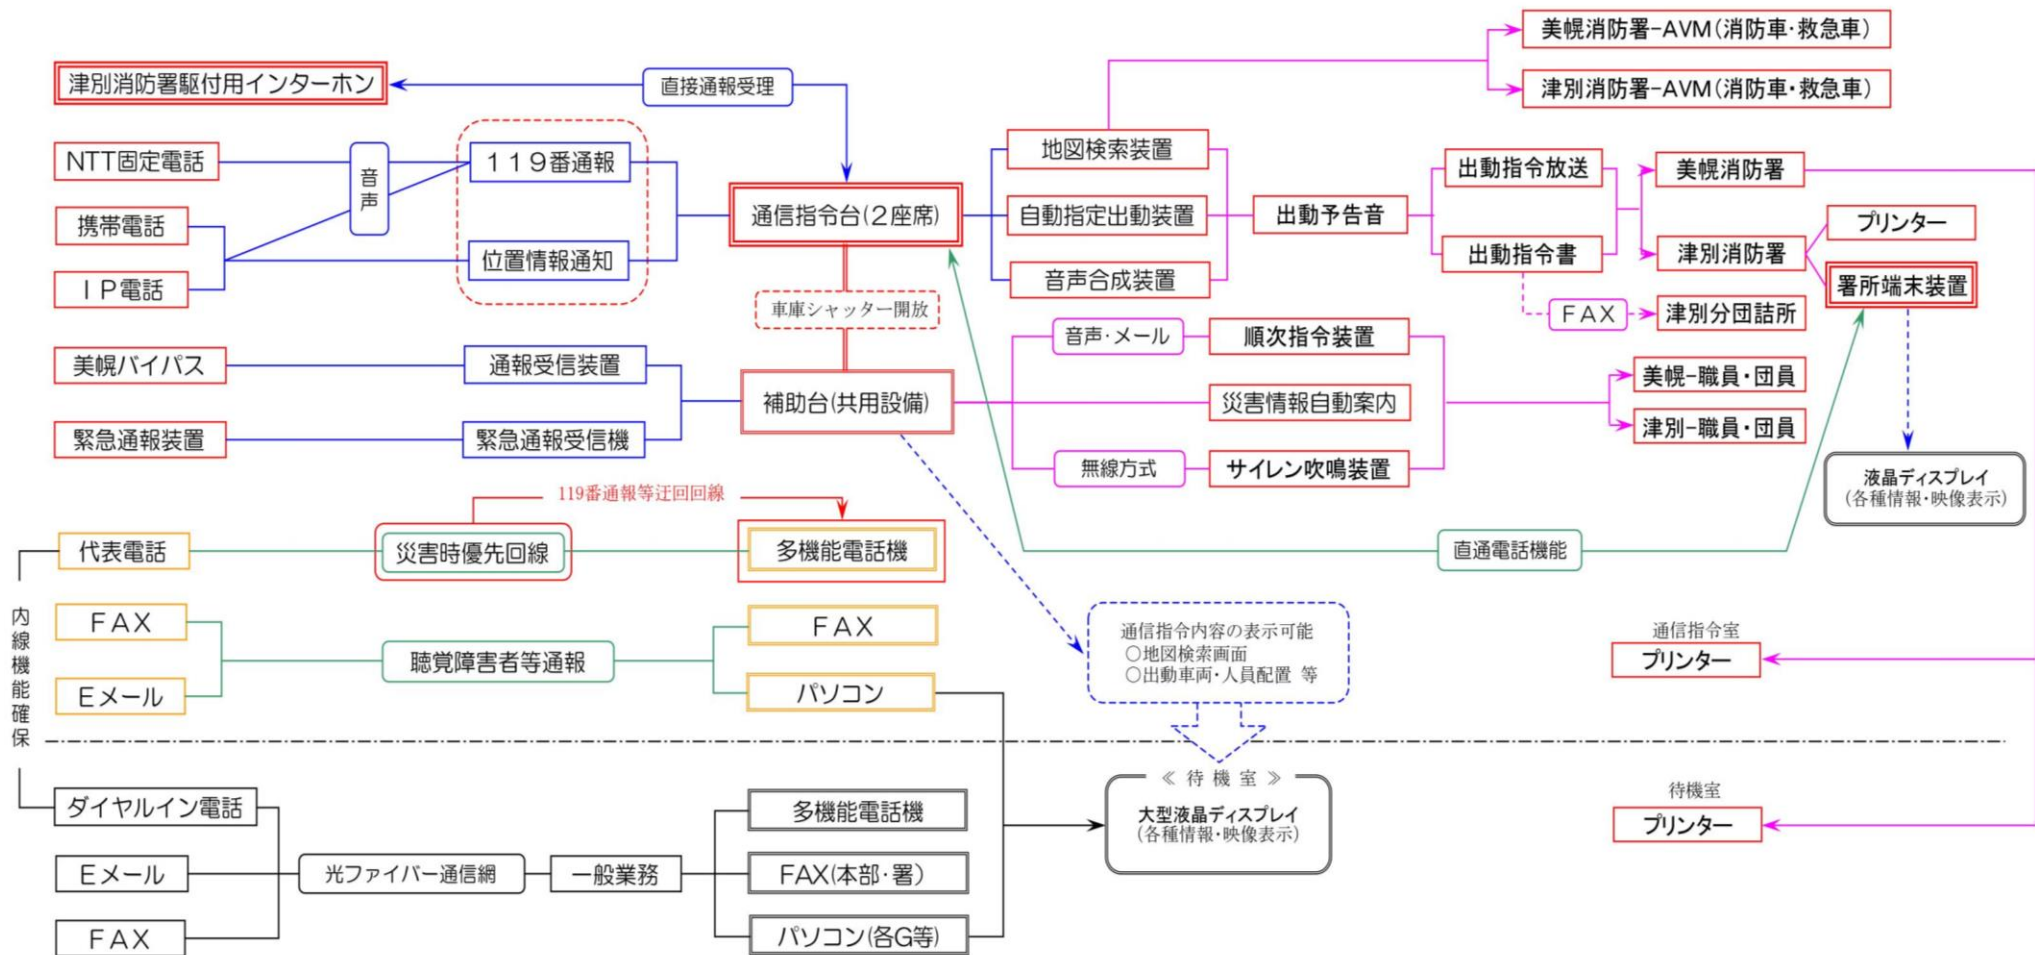

# 通 信 関 係

美幌・津別広域事務組合消防本部・美幌消防署通信指令室  
令和2年6月24日 移設運用開始

# 通信指令システム概要

# 消防救急デジタル無線施設構成図