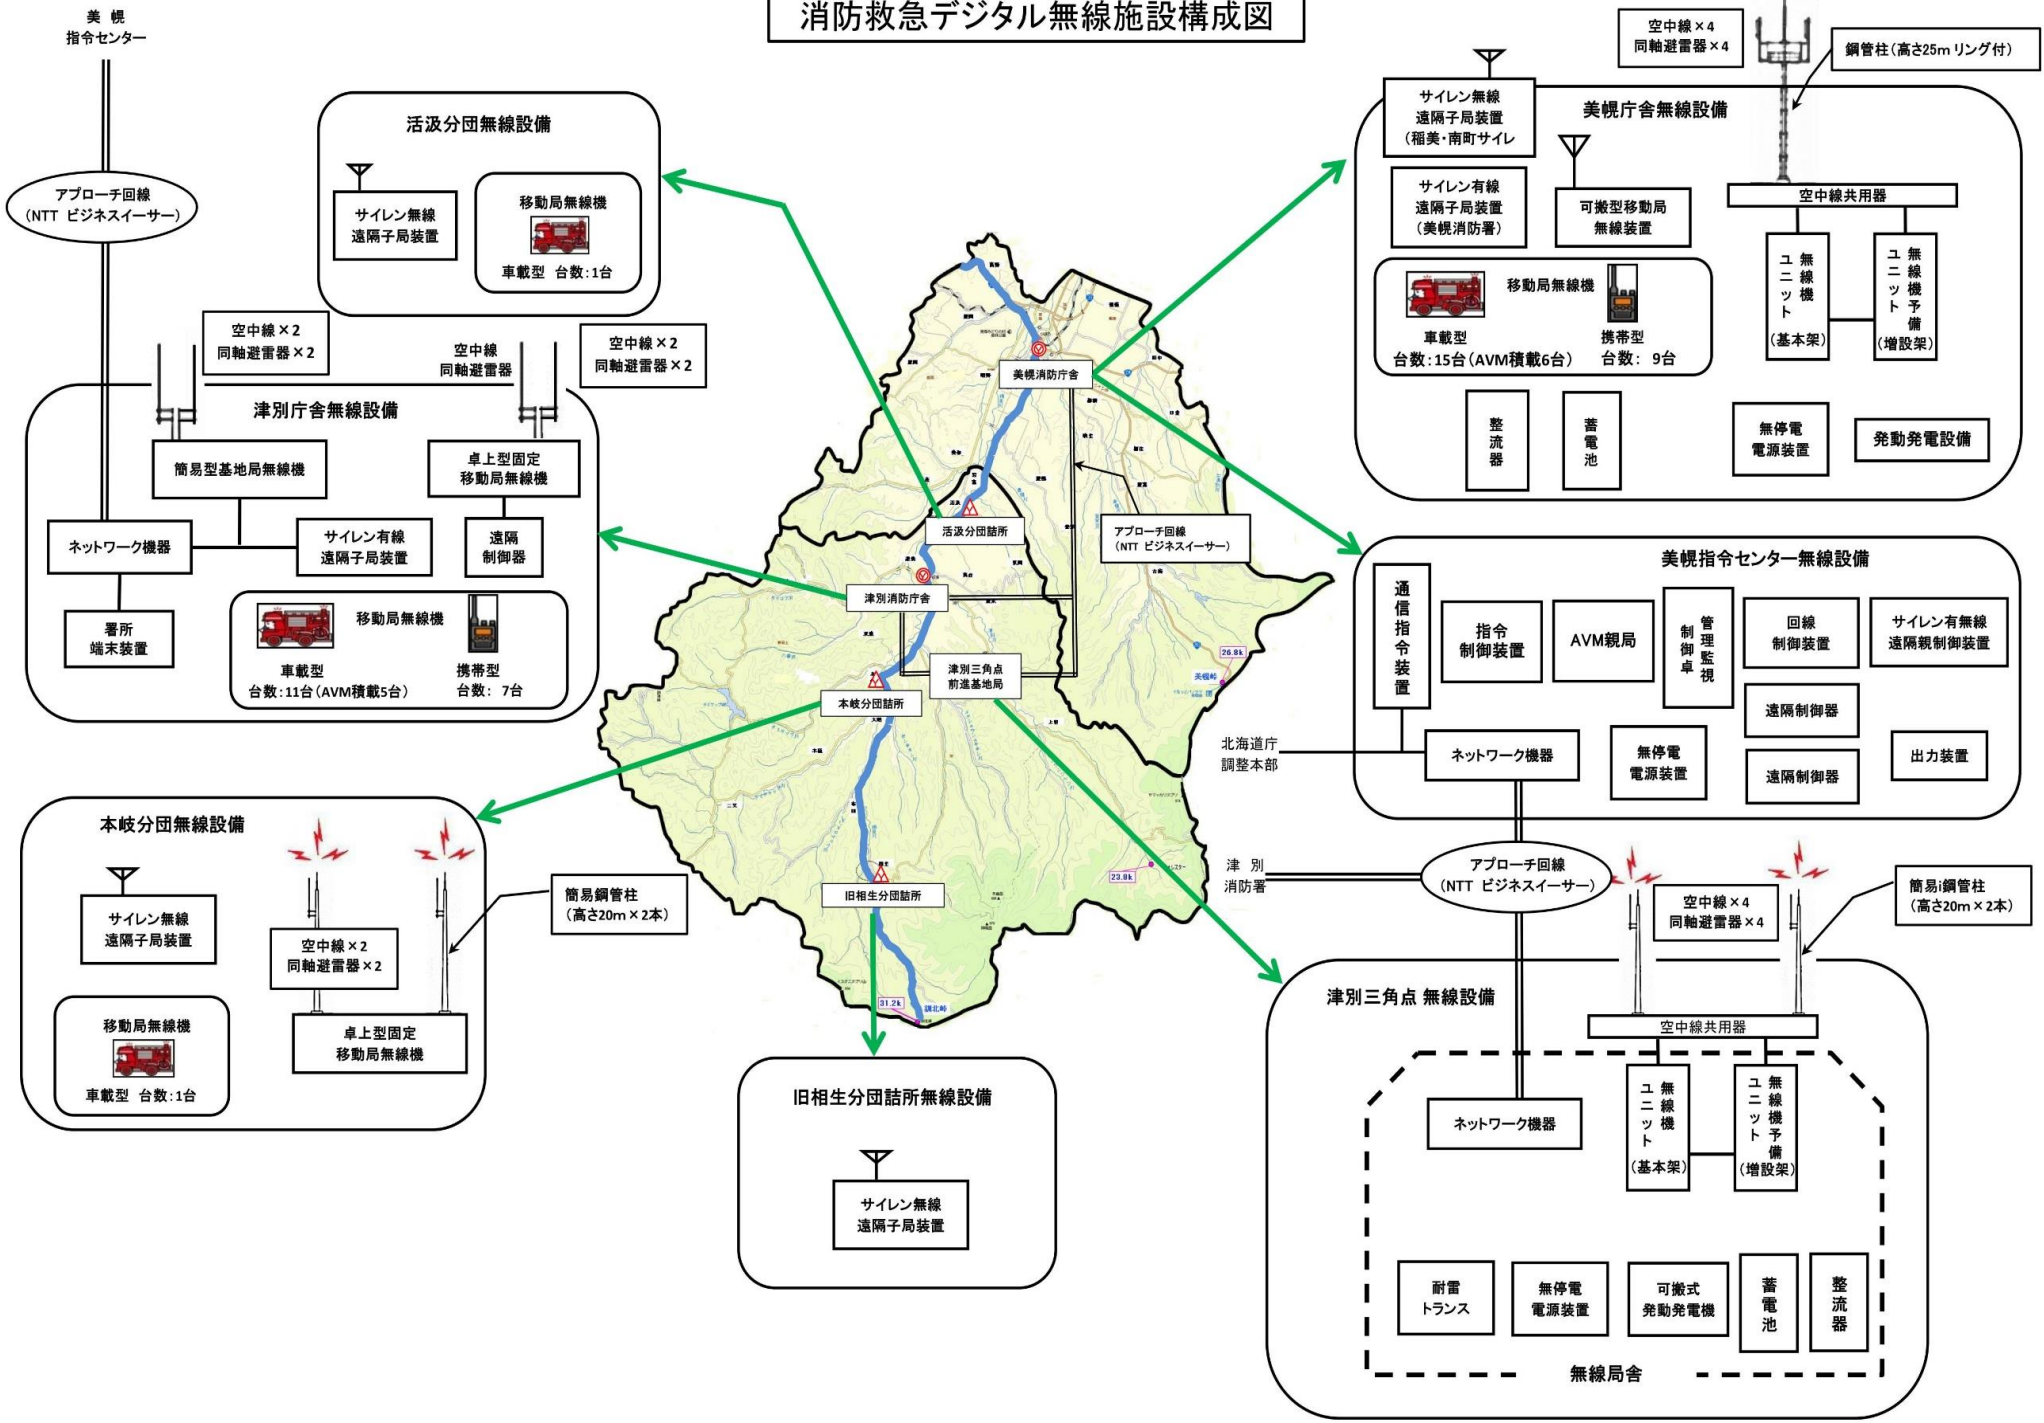

# 通 信 関 係

美幌・津別広域事務組合消防本部・美幌消防署通信指令室  
令和2年6月24日 移設運用開始

# 通信指令システム概要

# 消防救急デジタル無線施設構成図