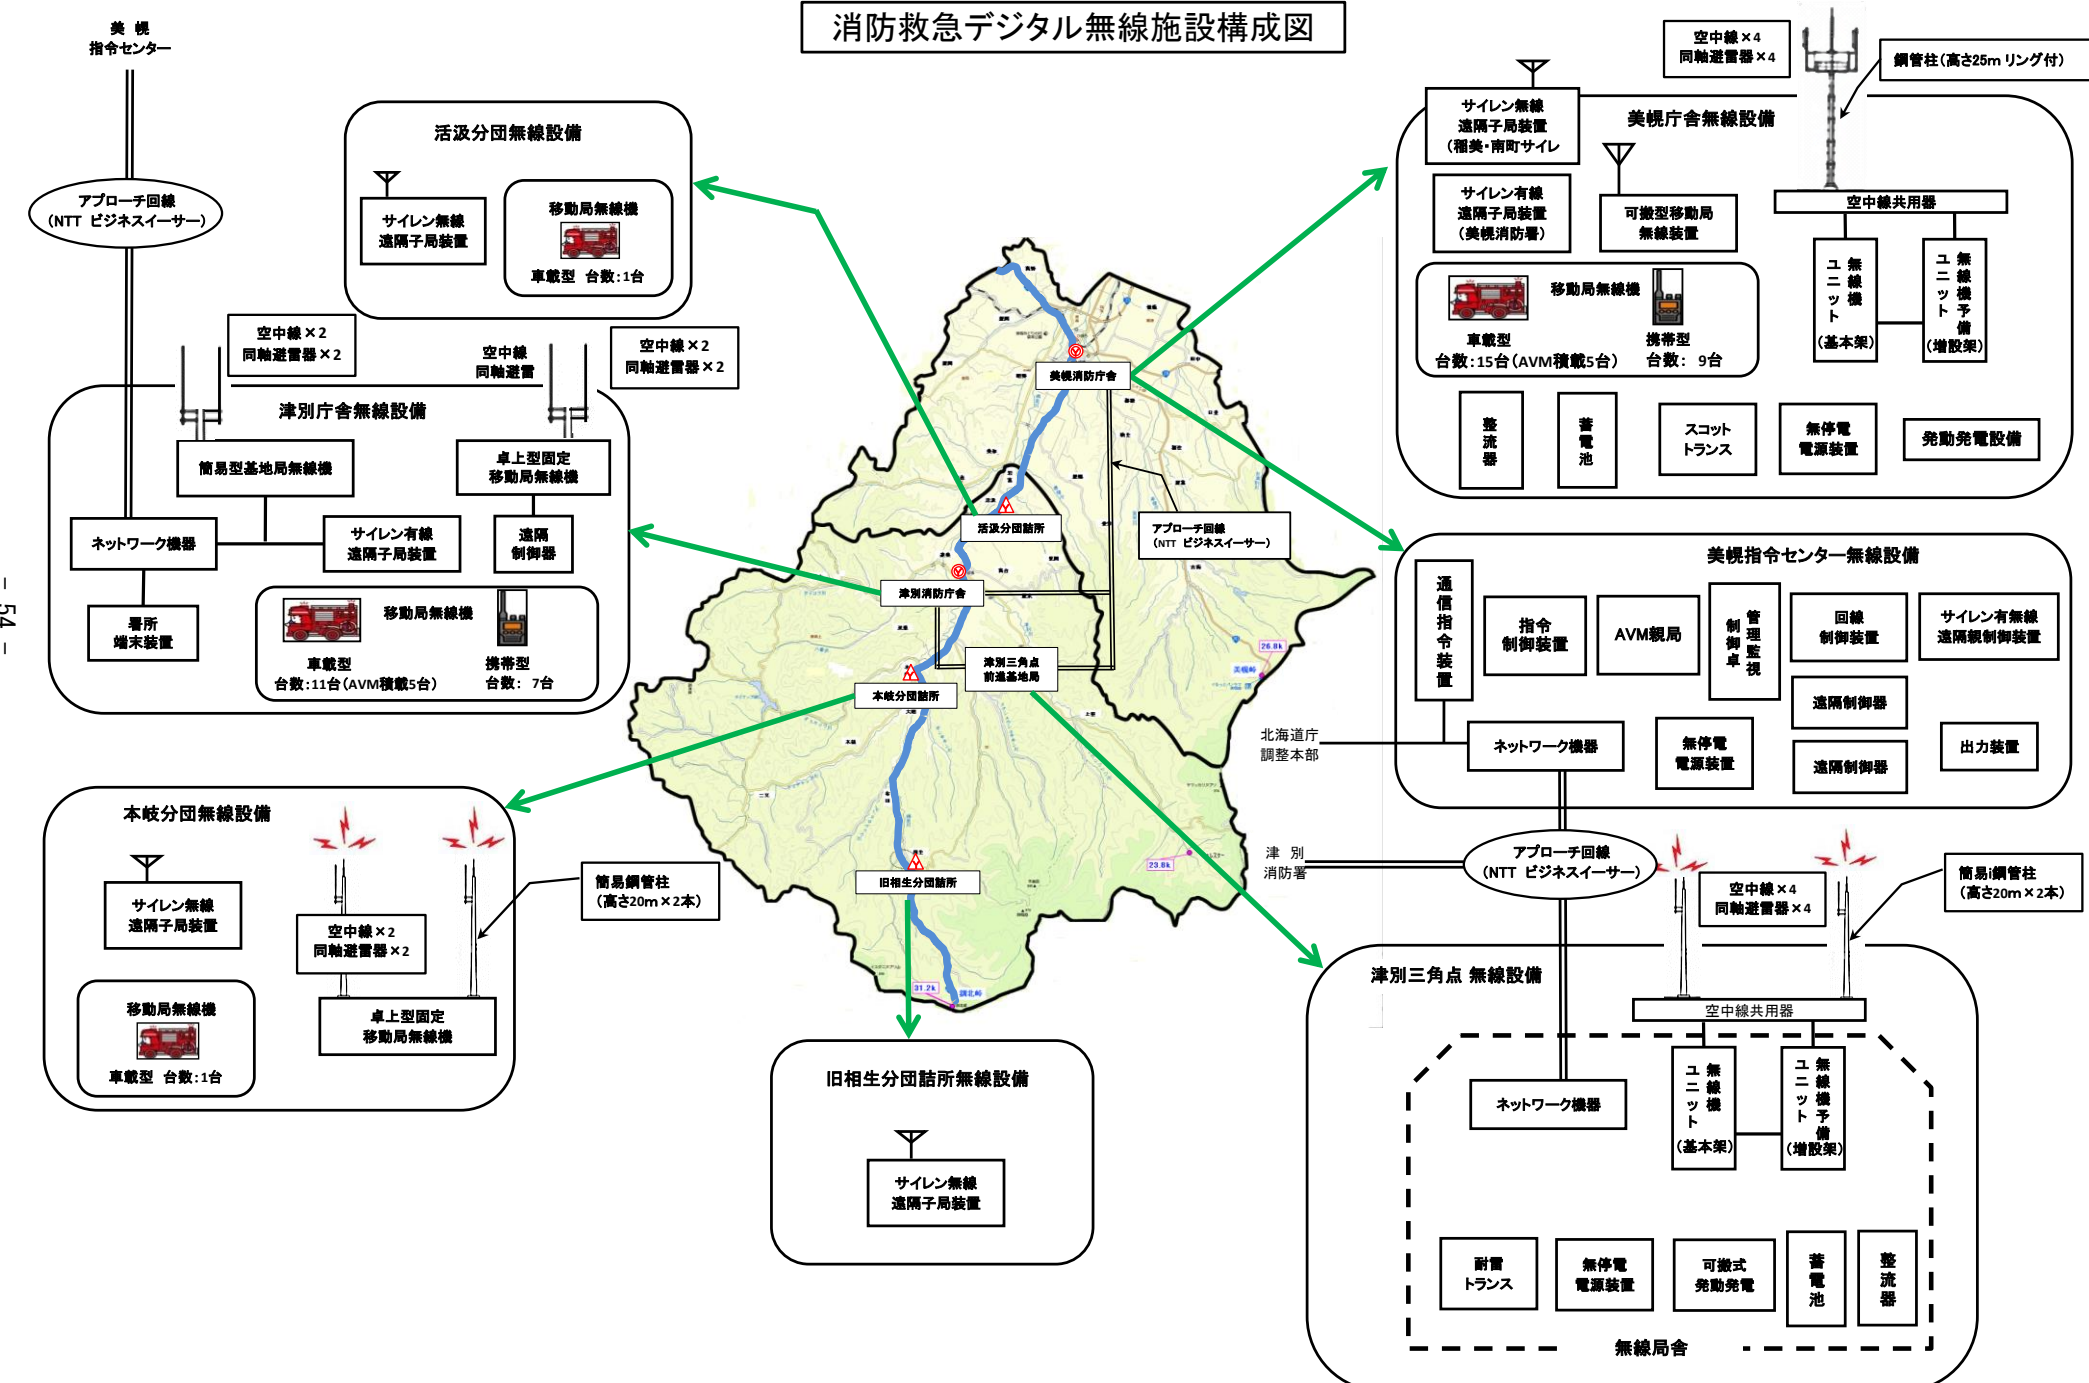

通信関係

通信指令システム概要

消防救急デジタル無線施設構成図

月別119番等受信状況

月	火災	救急	救助	その他 災害	いたずら	間違い	問合せ	誤報	虚報	転送	その他 (訓練)	合 計
1月		131	1	3		1					2 (1)	138 (1)
2月		79	2	3		2	1				14 (4)	101 (4)
3月		97	1		1	4	1				12 (6)	116 (6)
4月	3	91		3		1					9 (5)	107 (5)
5月	3	104		11	2	3	1			1	10 (8)	135 (8)
6月	5	92	2	3		3	1				20 (10)	126 (10)
7月		94		1	1	2	1			1	25 (12)	125 (12)
8月		88		2	1	2	1				7 (3)	101 (3)
9月	2	77		4		3	2			1	17 (10)	106 (10)
10月		90	1	3		1	4	1		1	23 (21)	124 (21)
11月	3	113	1	6		1	1	1		1	20 (9)	147 (9)
12月	1	130	2	5		3	4				7 (3)	152 (3)
合 計	17	1,186	10	44	5	26	17	2		5	166 (92)	1,478 (92)

既往3ヶ年間119番等受信状況

月	火災	救急	救助	その他 災害	いたずら	間違い	問合せ	誤報	虚報	転送	その他 (訓練)	合 計
H29年	12	1,077	23	35		10	13	2		1	143 (94)	1,316 (94)
H30年	15	1,189	24	28	2	14	10	7		2	192 (67)	1,483 (67)
H31年 R元年	17	1,186	10	44	5	26	17	2		5	166 (92)	1,478 (92)
合 計	44	3,452	57	107	7	50	40	11		8	501 (253)	4,277 (253)