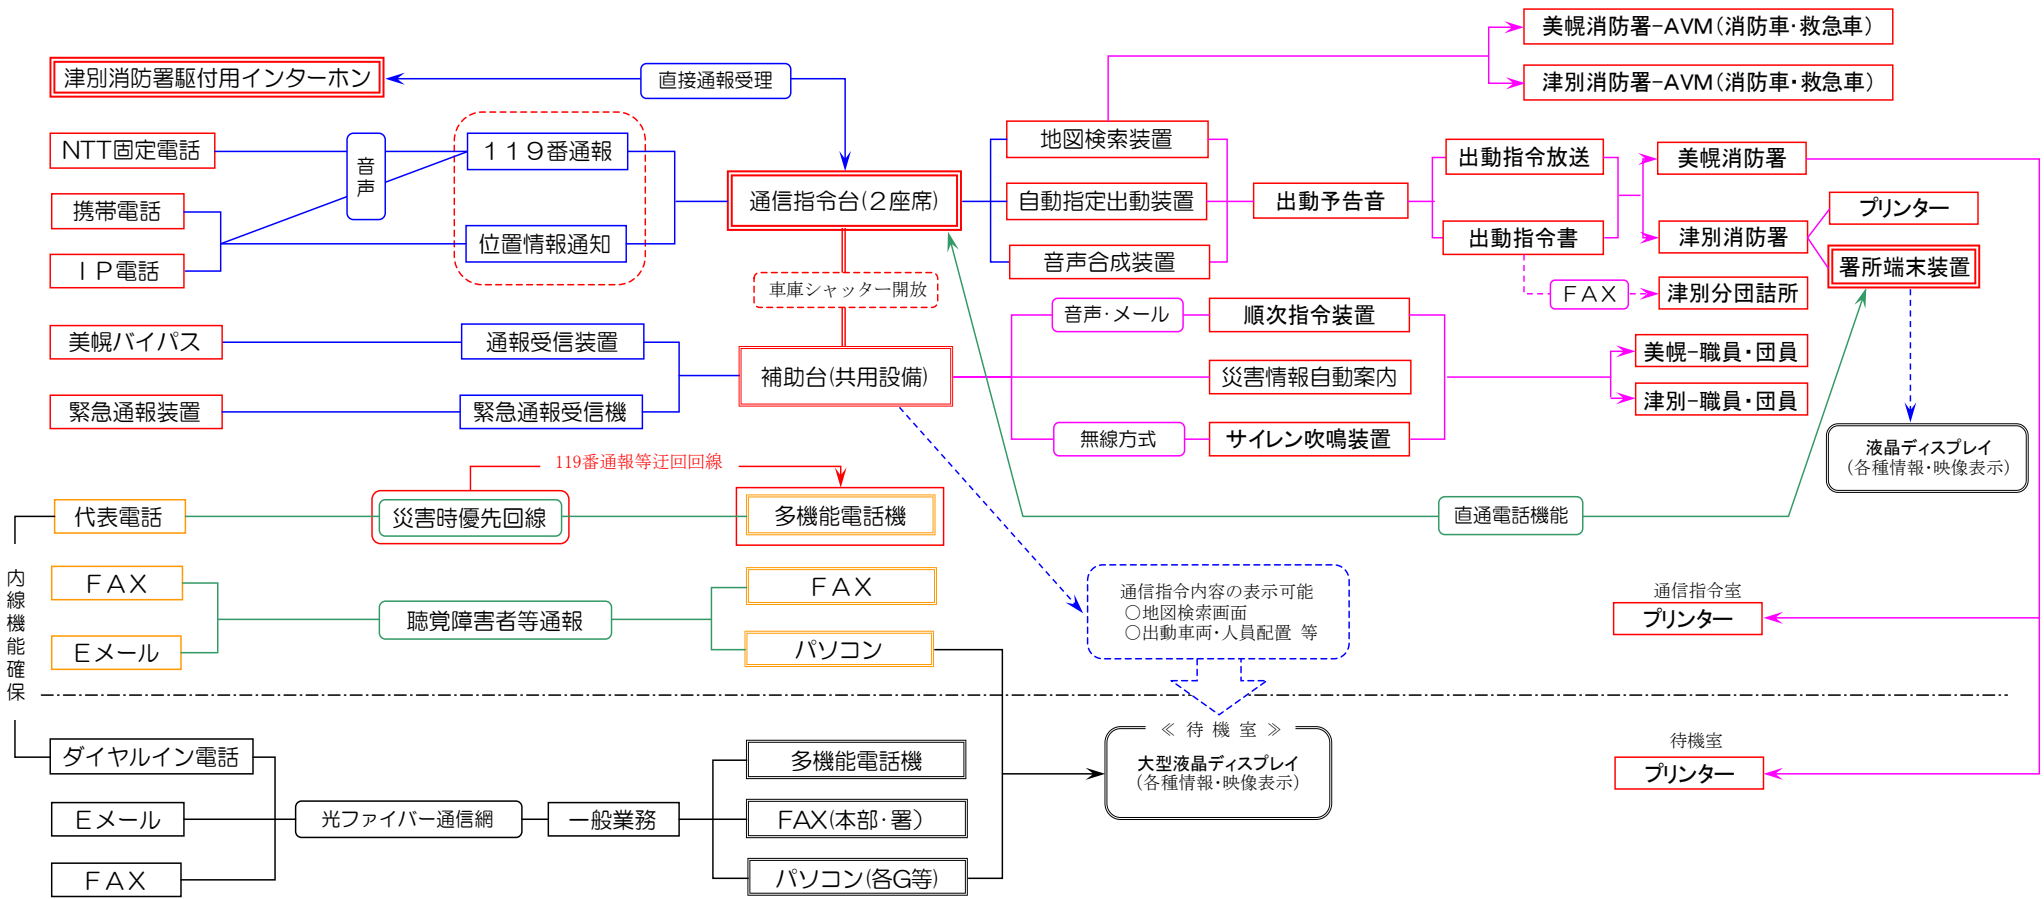

通信関係

通信指令システム概要

消防救急デジタル無線施設構成図

月別119番等受信状況

月	火災	救急	救助	その他 災害	いたずら	間違い	問合せ	誤報	虚報	転送	その他 (訓練)	合 計
1月		131	1	3		1					2 (1)	138 (1)
2月		79	2	3		2	1				14 (4)	101 (4)
3月		97	1		1	4	1				12 (6)	116 (6)
4月	3	91		3		1					9 (5)	107 (5)
5月	3	104		11	2	3	1			1	10 (8)	135 (8)
6月	5	92	2	3		3	1				20 (10)	126 (10)
7月		94		1	1	2	1			1	25 (12)	125 (12)
8月		88		2	1	2	1				7 (3)	101 (3)
9月	2	77		4		3	2			1	17 (10)	106 (10)
10月		90	1	3		1	4	1		1	23 (21)	124 (21)
11月	3	113	1	6		1	1	1		1	20 (9)	147 (9)
12月	1	130	2	5		3	4				7 (3)	152 (3)
合 計	17	1,186	10	44	5	26	17	2		5	166 (92)	1,478 (92)

既往3ヶ年間119番等受信状況

月	火災	救急	救助	その他 災害	いたずら	間違い	問合せ	誤報	虚報	転送	その他 (訓練)	合 計
H29年	12	1,077	23	35		10	13	2		1	143 (94)	1,316 (94)
H30年	15	1,189	24	28	2	14	10	7		2	192 (67)	1,483 (67)
H31年 R元年	17	1,186	10	44	5	26	17	2		5	166 (92)	1,478 (92)
合 計	44	3,452	57	107	7	50	40	11		8	501 (253)	4,277 (253)