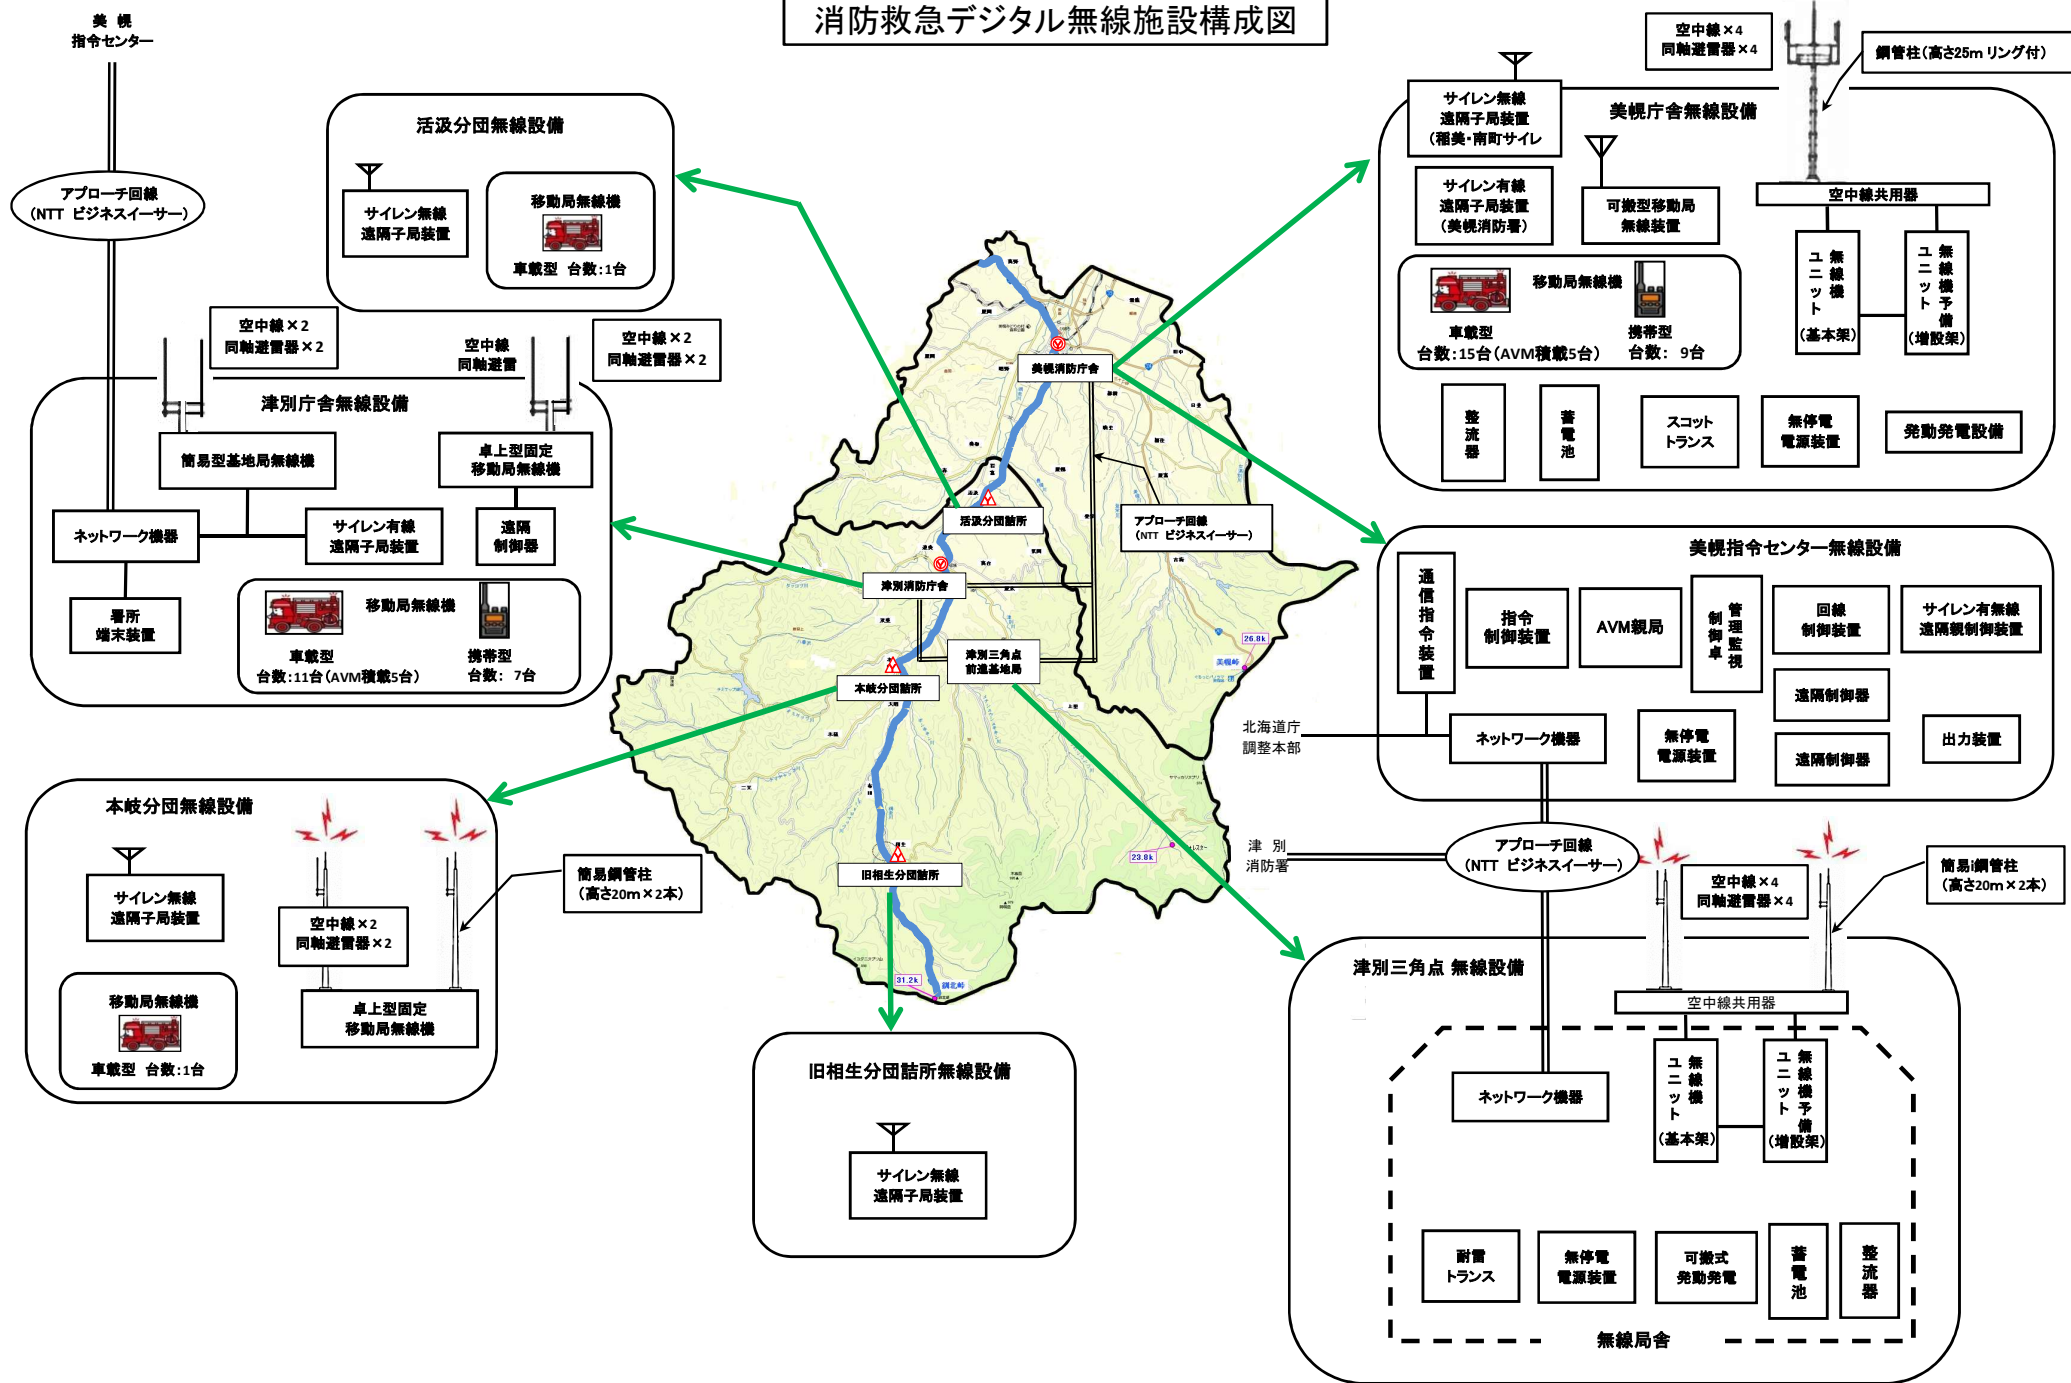

通 信 関 係

火事と救急は 119 番！

通信指令システム概要

消防救急デジタル無線施設構成図

月別119番等受信状況

月	火災	救急	救助	その他 災害	いたずら	間違い	問合せ	誤報	虚報	転送	その他 (訓練)	合 計
1月		92	2								7 ()	101 ()
2月		97	4	1		1					6 (2)	109 (2)
3月		108	3								13 ()	124 ()
4月	3	86		2		1		1		1	2 (3)	96 (3)
5月	4	85		2		1					19 (9)	111 (9)
6月	1	91	1	2		1	1	1		1	18 (9)	117 (9)
7月	3	113	2	10		3	3	1			25 (9)	160 (9)
8月	1	119		2		1	2	2			17 (4)	144 (4)
9月	1	97	2	3	2	3		1			25 (8)	134 (8)
10月	1	100	2	2			2	1			38 (13)	146 (13)
11月	1	100	5	3		2	1				21 (7)	133 (7)
12月		101	3	1		1	1				1 (3)	108 (3)
合 計	15	1,189	24	28	2	14	10	7		2	192 (67)	1,483 (67)

過去3年間119番等受信状況

月	火災	救急	救助	その他 災害	いたずら	間違い	問合せ	誤報	虚報	転送	その他 (訓練)	合 計
H28年	10	1,151	13	32	1	17	16	9		5	188 (104)	1,442 (104)
H29年	12	1,077	23	35		10	13	2		1	143 (94)	1,316 (94)
H30年	15	1,189	24	28	2	14	10	7		2	192 (67)	1,483 (67)
合 計	37	3,417	60	95	3	41	39	18		8	523 (265)	4,241 (265)