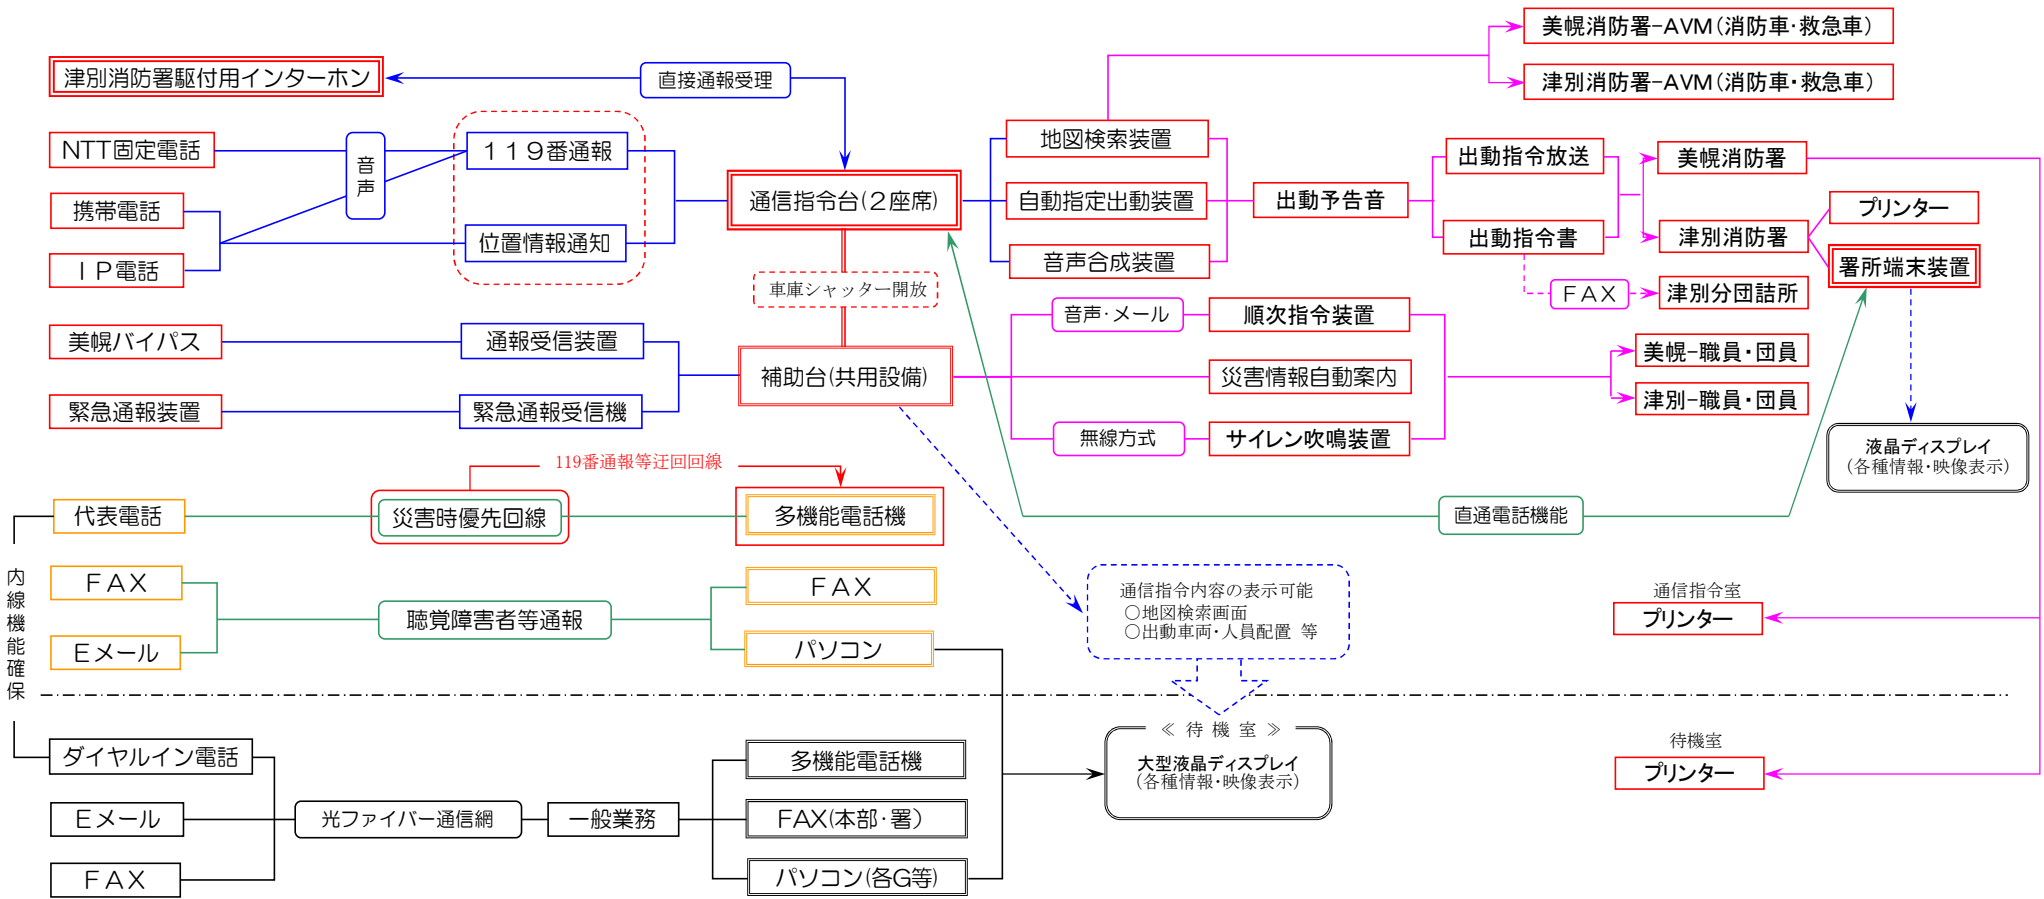

通 信 関 係

火事と救急は 119 番！

通信指令システム概要

消防救急デジタル無線施設構成図

月別119番等受信状況

月	火災	救急	救助	その他 災害	いたずら	間違い	問合せ	誤報	虚報	転送	その他 (訓練)	合 計
1月		92	2								7 ()	101 ()
2月		97	4	1		1					6 (2)	109 (2)
3月		108	3								13 ()	124 ()
4月	3	86		2		1		1		1	2 (3)	96 (3)
5月	4	85		2		1					19 (9)	111 (9)
6月	1	91	1	2		1	1	1		1	18 (9)	117 (9)
7月	3	113	2	10		3	3	1			25 (9)	160 (9)
8月	1	119		2		1	2	2			17 (4)	144 (4)
9月	1	97	2	3	2	3		1			25 (8)	134 (8)
10月	1	100	2	2			2	1			38 (13)	146 (13)
11月	1	100	5	3		2	1				21 (7)	133 (7)
12月		101	3	1		1	1				1 (3)	108 (3)
合 計	15	1,189	24	28	2	14	10	7		2	192 (67)	1,483 (67)

過去3年間119番等受信状況

月	火災	救急	救助	その他 災害	いたずら	間違い	問合せ	誤報	虚報	転送	その他 (訓練)	合 計
H28年	10	1,151	13	32	1	17	16	9		5	188 (104)	1,442 (104)
H29年	12	1,077	23	35		10	13	2		1	143 (94)	1,316 (94)
H30年	15	1,189	24	28	2	14	10	7		2	192 (67)	1,483 (67)
合 計	37	3,417	60	95	3	41	39	18		8	523 (265)	4,241 (265)