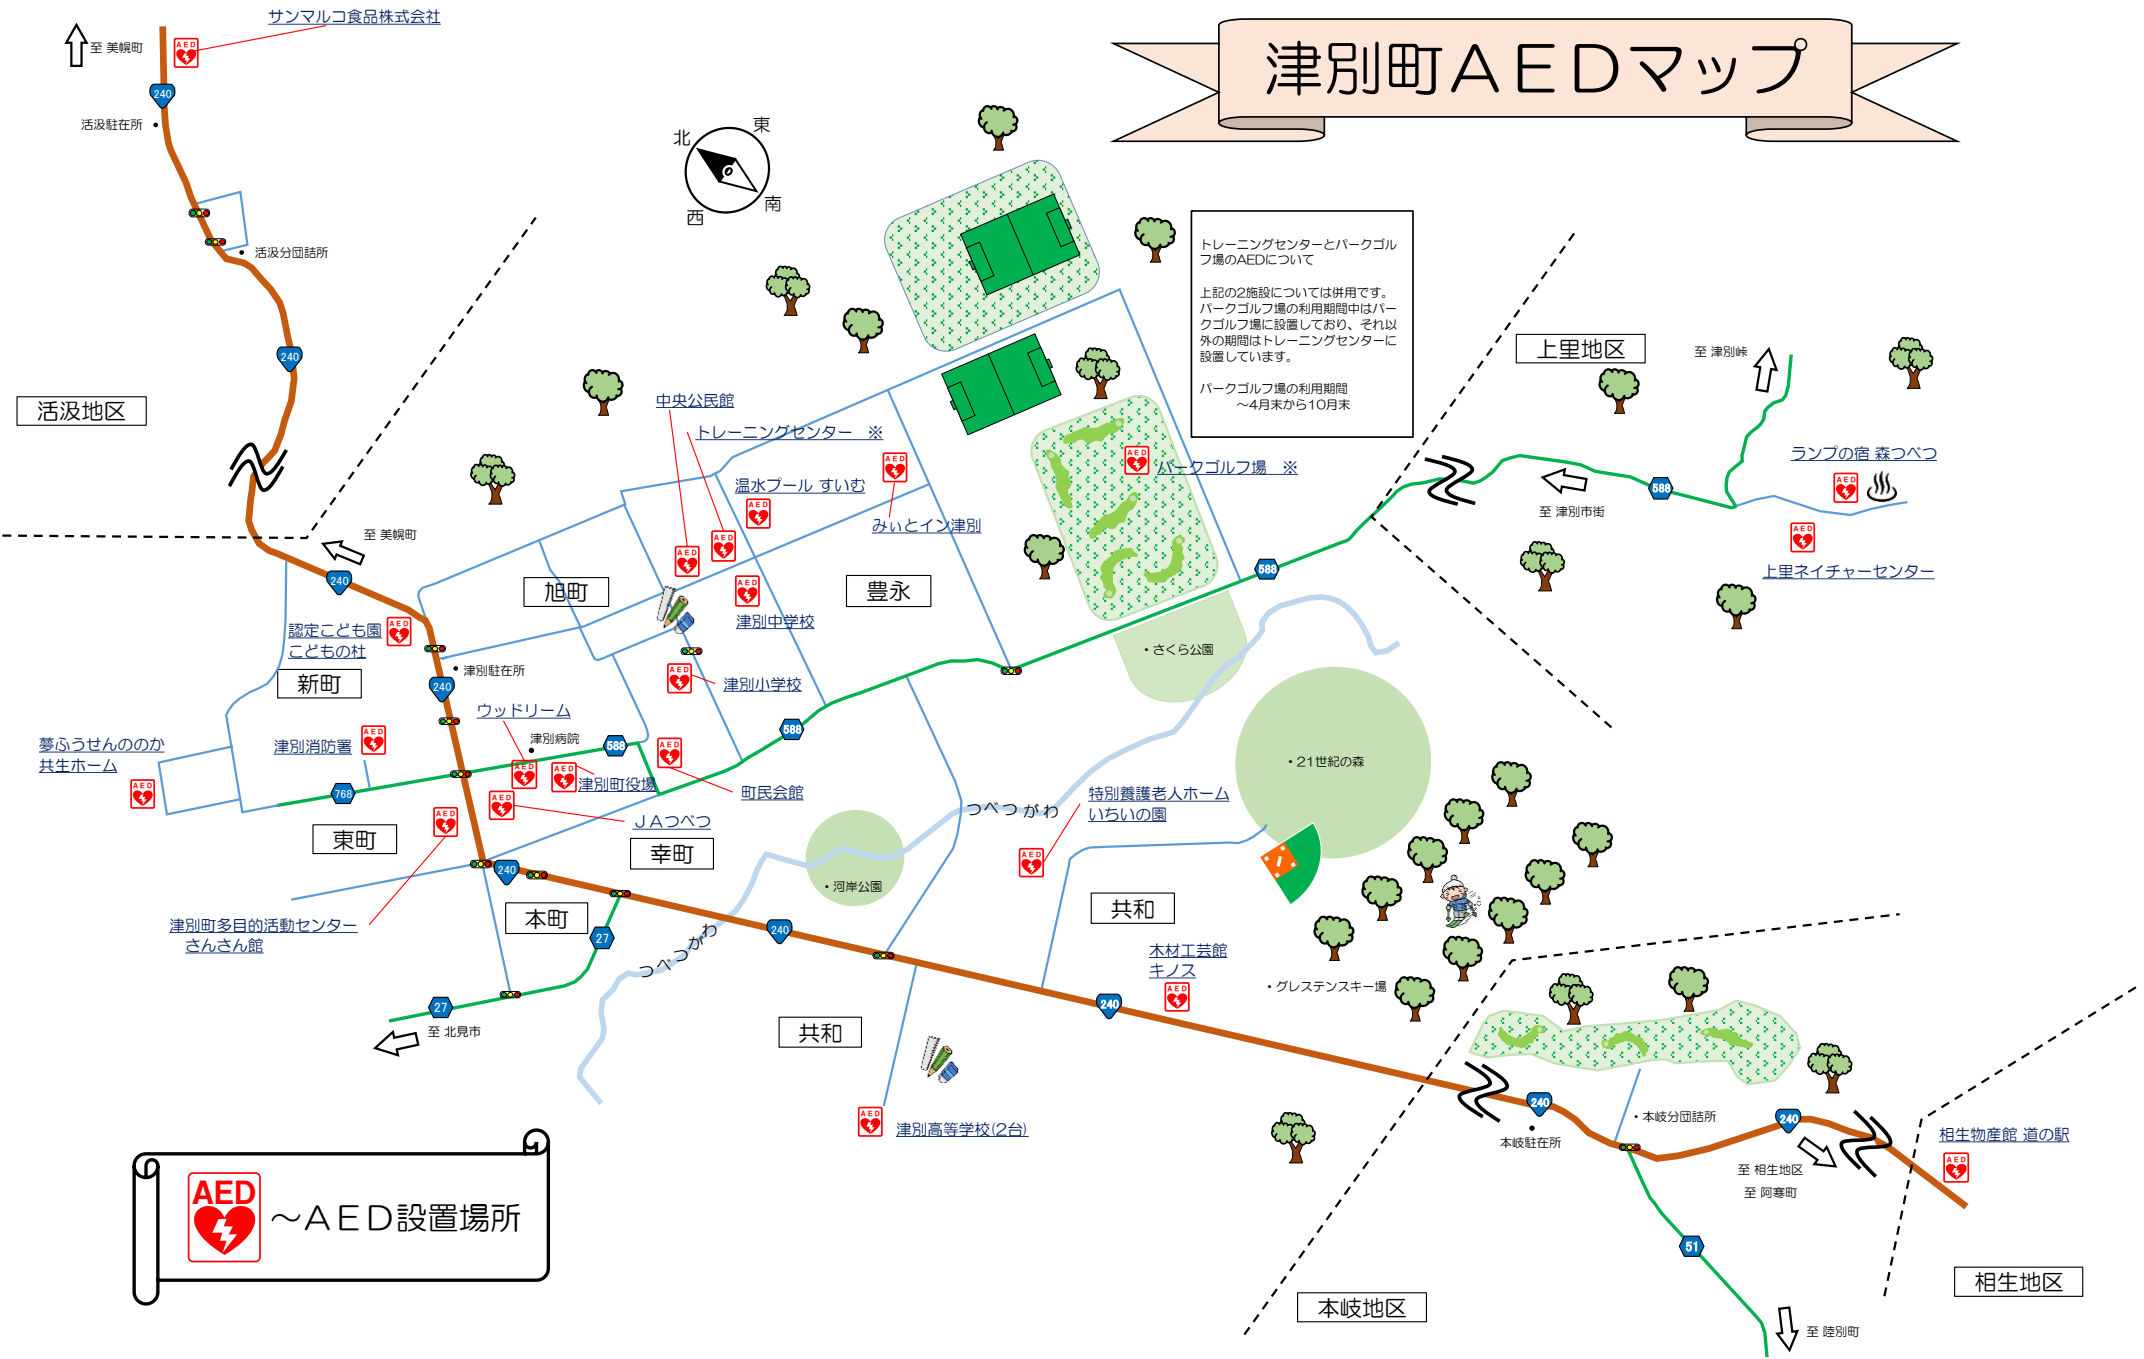

# 津別町AEDマップ

トレーニングセンターとパークゴルフ場のAEDについて  
 上記の2施設については併用です。  
 パークゴルフ場の利用期間中はパークゴルフ場に設置しており、それ以外の期間はトレーニングセンターに設置しています。  
 パークゴルフ場の利用期間  
 ~4月末から10月末

 ~AED設置場所